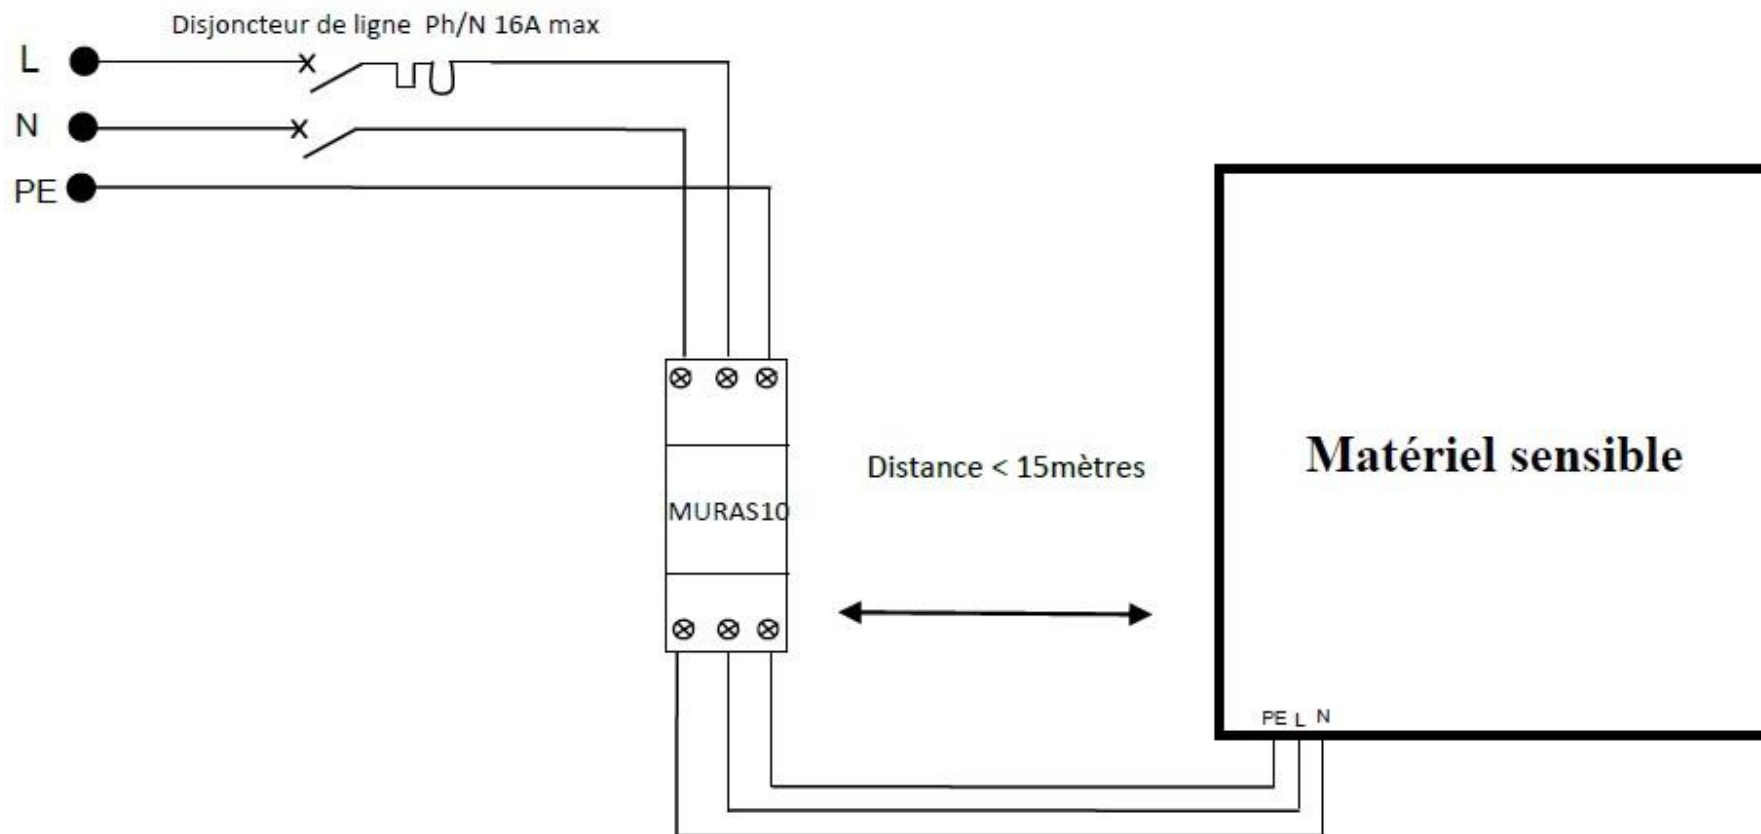

## Schéma de raccordement régime TT :

**Annitor Pro**

Tél. : + 33 (0) 4.75.77.09.79 – Email : [info@annitorpro.fr](mailto:info@annitorpro.fr)